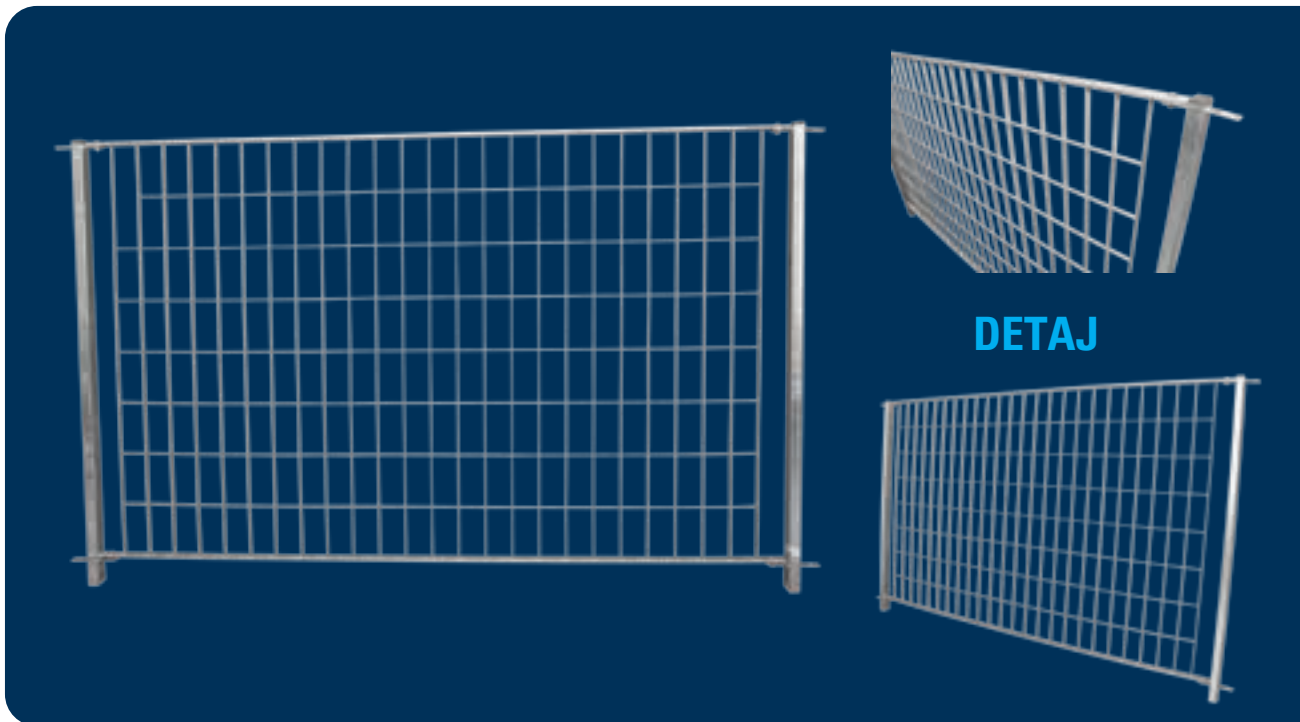

DETAJ

KANGJELLA RRETHUESE

Dimesionet: .....
Hekur .....