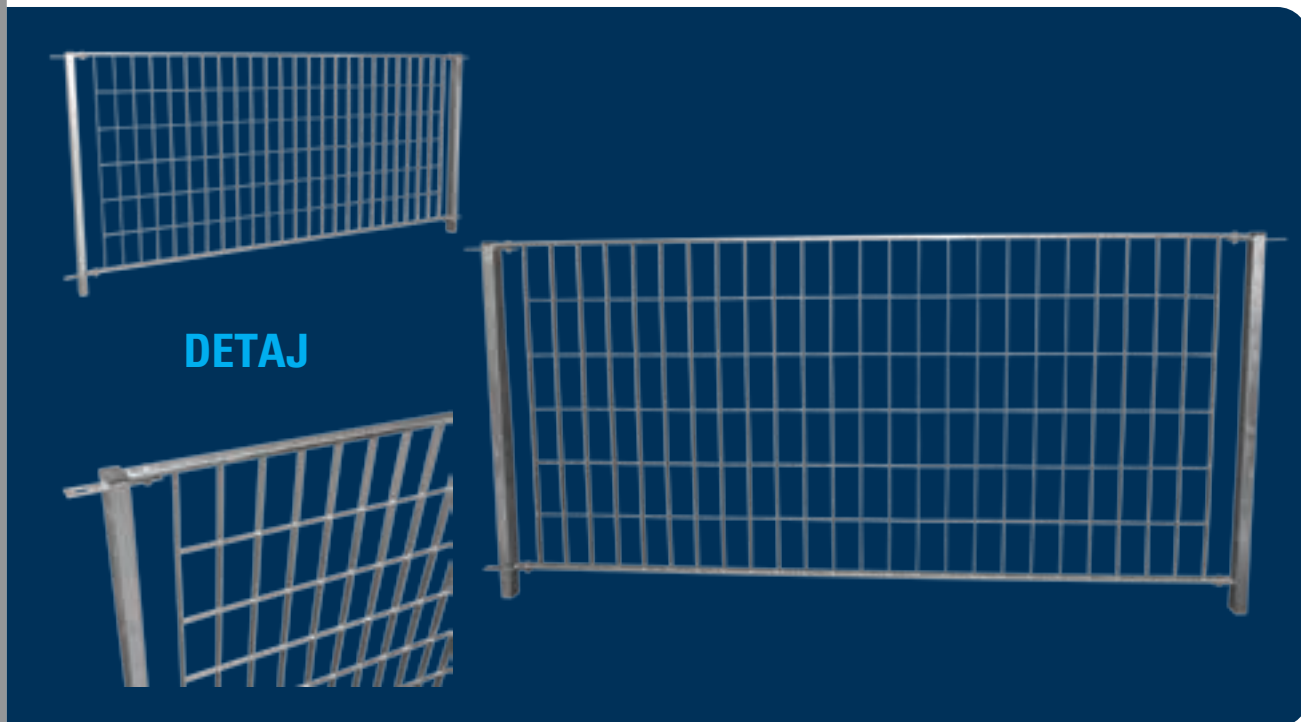

DETAJ

KANGJELLA RRETHUESE

Dimesionet: .....
Hekur .....