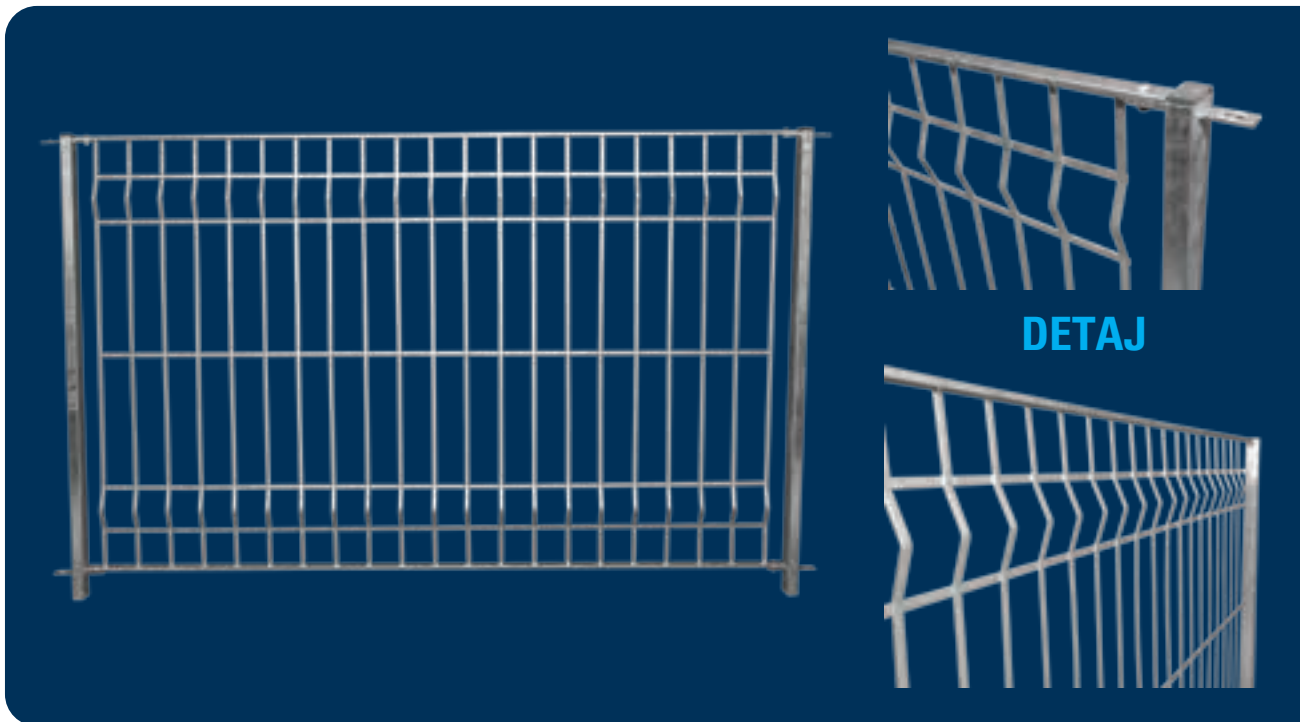

Ademi Profil shpk ka një eksperiencë 10 vjecare në tregun Shqipëtar në fushën e ndërtimit civil. Kompania i vjen në ndihmë inxhinierëve të cilët kanë nevojë për projektme dhe ndërtime të konstruksioneve metalike. Qëllimi i kompanisë është që të rrisë besnikërinë e konsumatorit për produktet që prodhon e tregton, të kënaqi nevojat e tyre, sjellje dhe aftësi të mira komunikimi për shërbimin e tyre të shpejtë dhe me një çmim të arsyeshëm i cili është një nga faktorët kryesorë që ndikon në blerjet, duke u bazuar në zhvillimet më të fundit në studimin e kërkesës konsumatore. Ademi Profil krijon marrëdhënie harmonike me elementët e jashtëm të ndërtesës gjatë aplikimit të konstruksione metalike në kombinim me dizenjimin e brendshëm, dyer-dritareve, kangjellave dekorative dhe gjithashtu zgarat metalike për sistemet e kullimit, kanalizime, etj. Konstruksionet metalike janë në dispozicion për një funksionalitet maksimal dhe mund të ndërtohen me një çmim mjaft të arsyeshëm. Kanë jetëgjatësi të madhe dhe mund të ndërtohen shumë shpejt. Ademi Profil do të vazhdojë të jetë në krah të çdo biznesi që kërkon punimet më cilësore, produktet me standarte europiane dhe garancinë e tyre.

Ademi Profil garanton komfort, siguri dhe dizajn në mënyra të ndryshme të konceptimit të materialeve. Trendi vjen në kontekstin bashkohor ku arkitektët përdorin materialet në dimensione të reja për ndërtesat dhe dizenjimin ku respektohen rigorozisht rregullat inxhinierike. Konstruksionet metalike kërkojnë materiale dhe produkte të standarteve të larta për të siguruar punime bashkëkohore dhe këto elementë kompania Ademi Profil i ofron në çdo kohë.