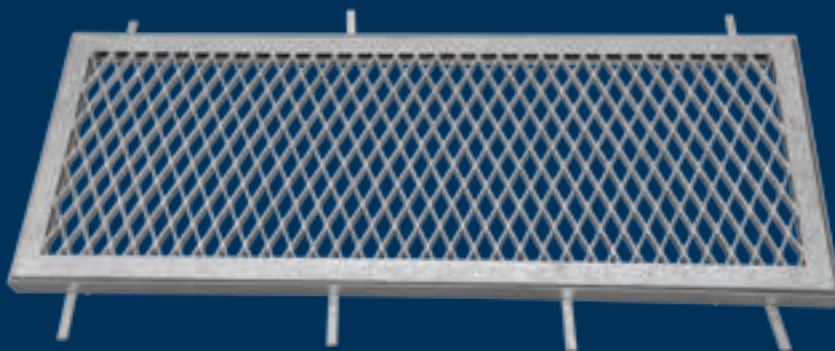

DETAJ

KANGJELLA RRETHUESE

Dimesionet: .....
Hekur .....

DETAJ

KANGJELLA RRETHUESE

Dimesionet: .....
Hekur .....