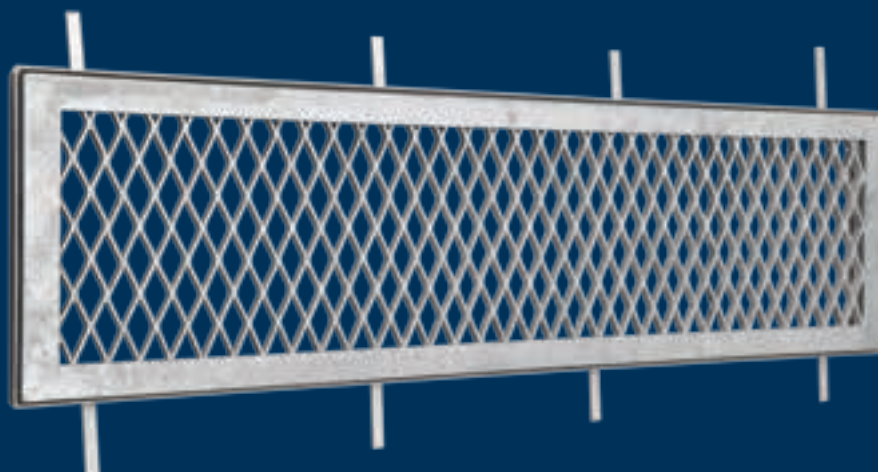

KANGJELLA RRETHUESE

Dimesionet: .....
Hekur .....

DETAJ