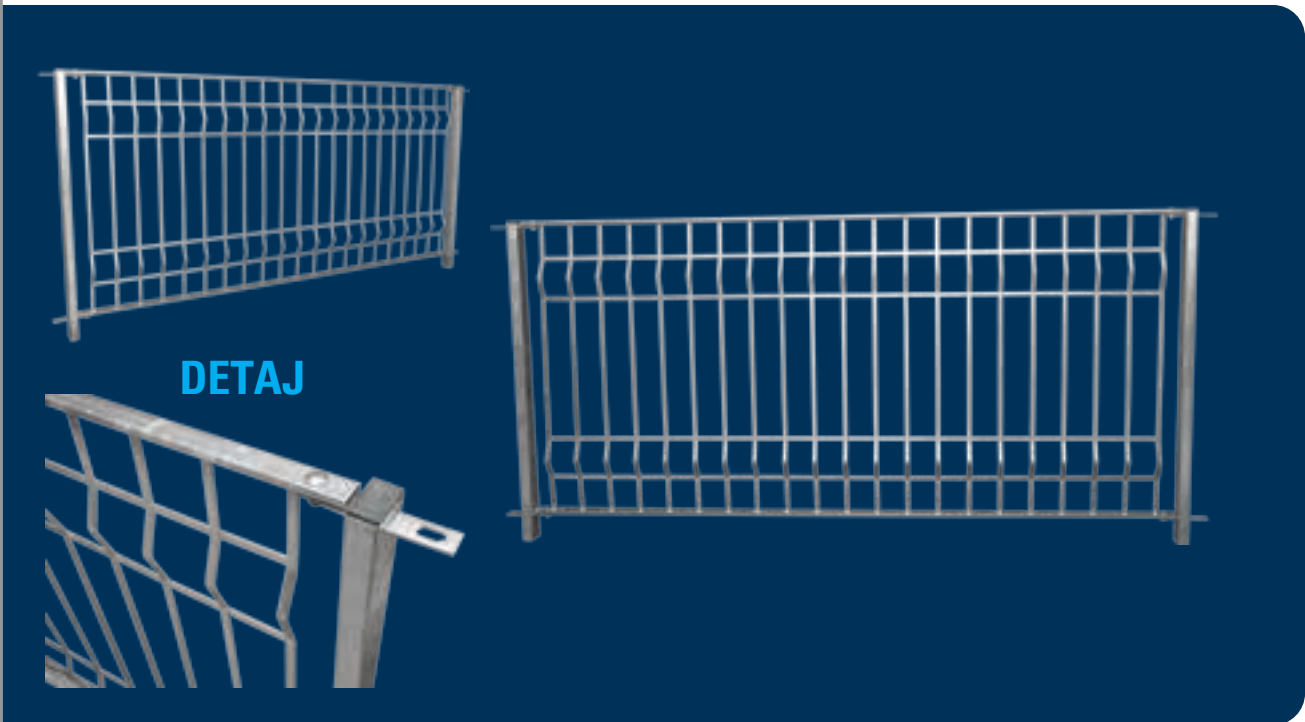

KANGJELLA RRETHUESE | Dimesionet: .....
Hekur .....