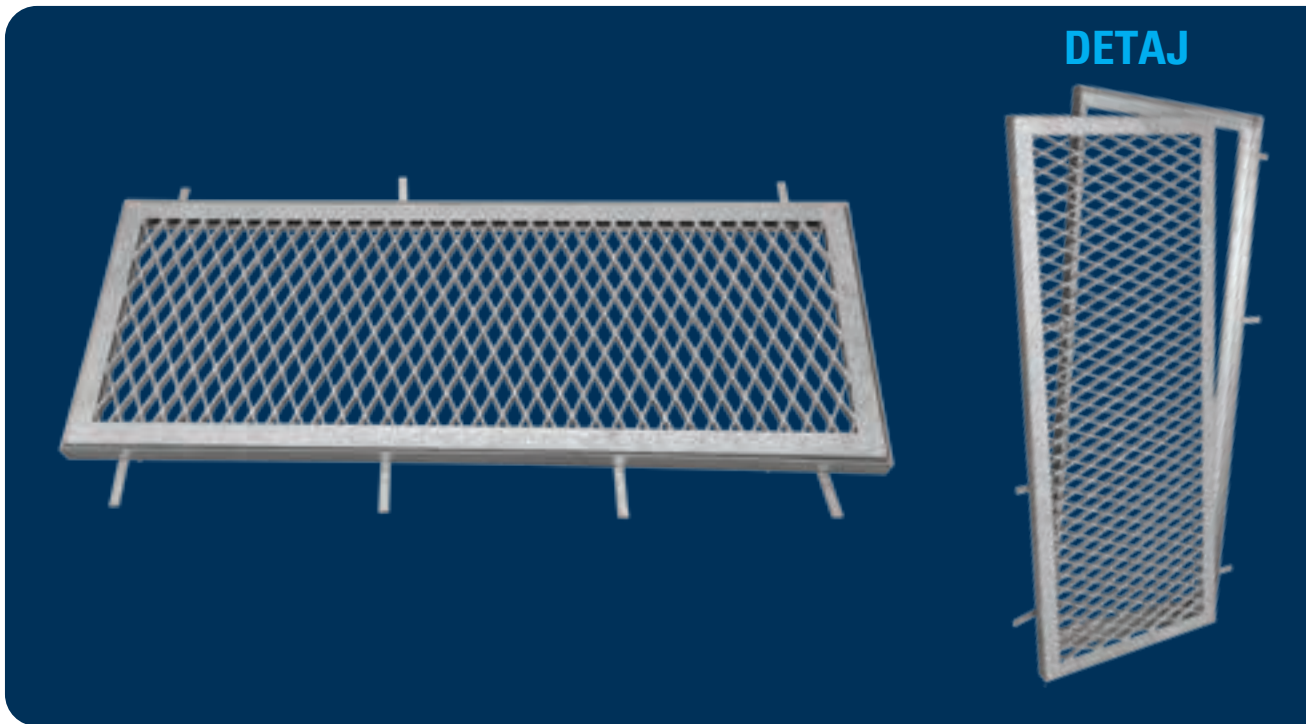

DETAJ

KANGJELLA RRETHUESE

Dimesionet: .....
Hekur .....

DETAJ

KANGJELLA RRETHUESE

Dimesionet: .....
Hekur .....