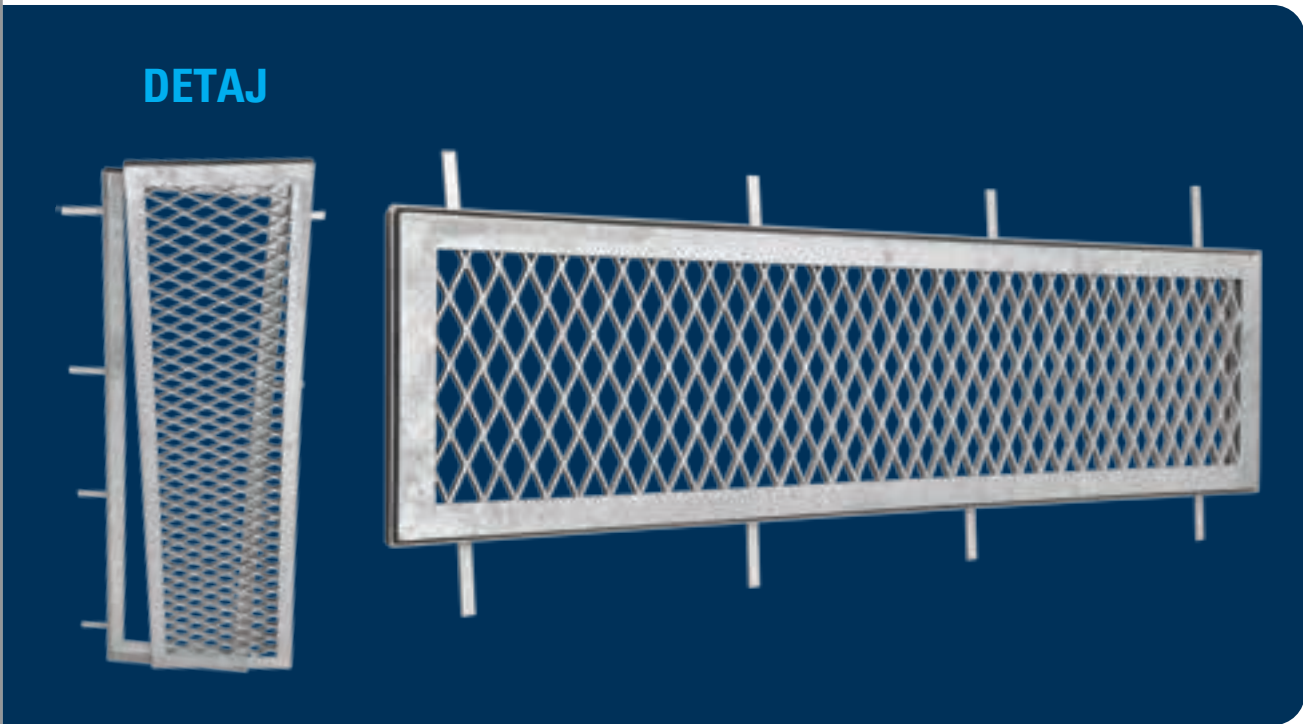

KANGJELLA RRETHUESE

Dimesionet: .....
Hekur .....

DETAJ