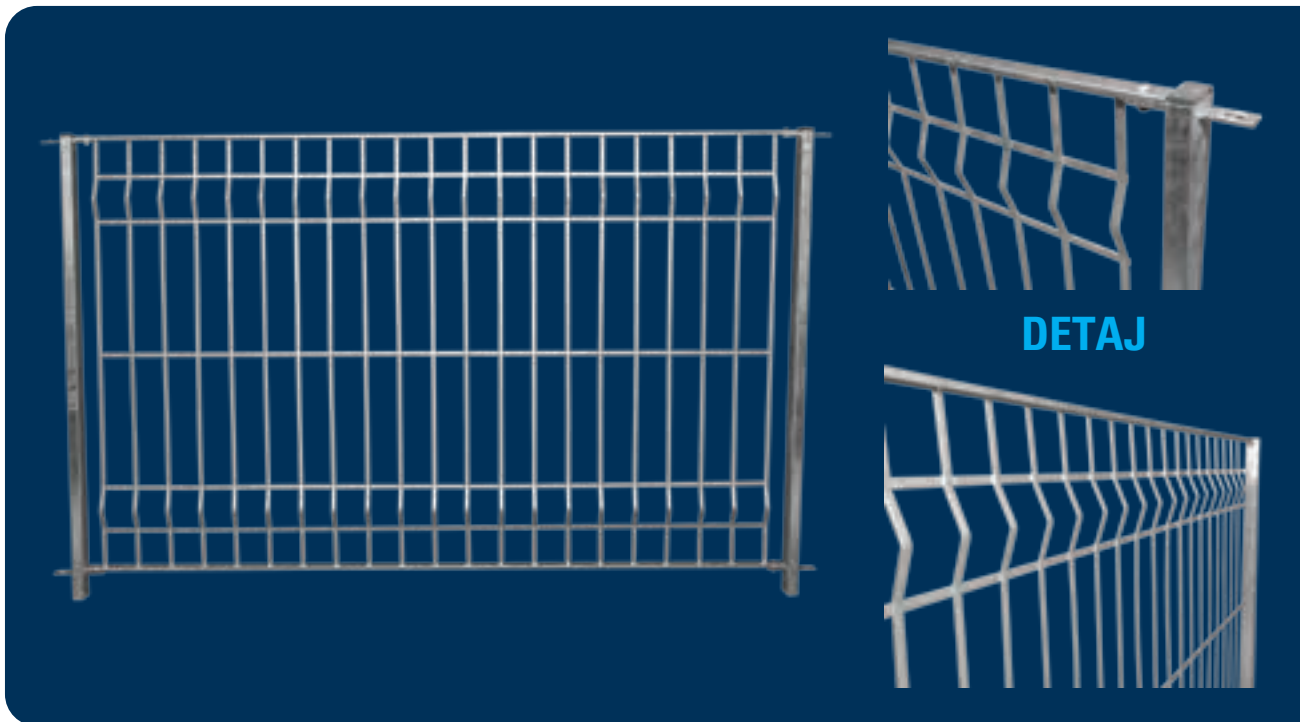

Ademi Profil shpk ka një eksperiencë 10 vjecare në tregun Shqipëtar në fushën e ndërtimit civil. Kompania i vjen në ndihmë inxhinierëve të cilët kanë nevojë për projektme dhe ndërtime të konstruksioneve metalike. Qëllimi i kompanisë është që të rrisë besnikërinë e konsumatorit për produktet që prodhon e tregton, të kënaqi nevojat e tyre, sjellje dhe aftësi të mira komunikimi për shërbimin e tyre të shpejtë dhe me një çmim të arsyeshëm i cili është një nga faktorët kryesorë që ndikon në blerjet, duke u bazuar në zhvillimet më të fundit në studimin e kërkesës konsumatore. Ademi Profil krijon marrëdhënie harmonike me elementët e jashtëm të ndërtesës gjatë aplikimit të konstruksioneve metalike në kombinim me dizejnimin e brendshëm, dym-dritareve, kangjellave dekorative dhe gjithashtu zgarat metalike për sistemet e kullimit, kanalizime, etj. Konstruksionet metalike janë në dispozicion për një funksionalitet maksimal dhe mund të ndërtohen me një çmim mjaft të arsyeshëm. Kanë jetëgjatësi të madhe dhe mund të ndërtohen shumë shpejt. Ademi Profil do të vazhdojë të jetë në krah të çdo biznesi që kërkon punimet më cilësore, produktet me standarte europiane dhe garancinë e tyre.

Ademi Profil garanton komfort, siguri dhe dizajn në mënyra të ndryshme të konceptimit të materialeve. Trendi vjen në kontekstin bashkohor ku arkitektët përdorin materialet në dimensione të reja për ndërtesat dhe dizejnimin ku respektohen rigorozisht rregullat inxhinierike. Konstruksionet metalike kërkojnë materiale dhe produkte të standarteve të larta për të siguruar punime bashkëkohore dhe këto elemente kompania Ademi Profil i ofron në çdo kohë.