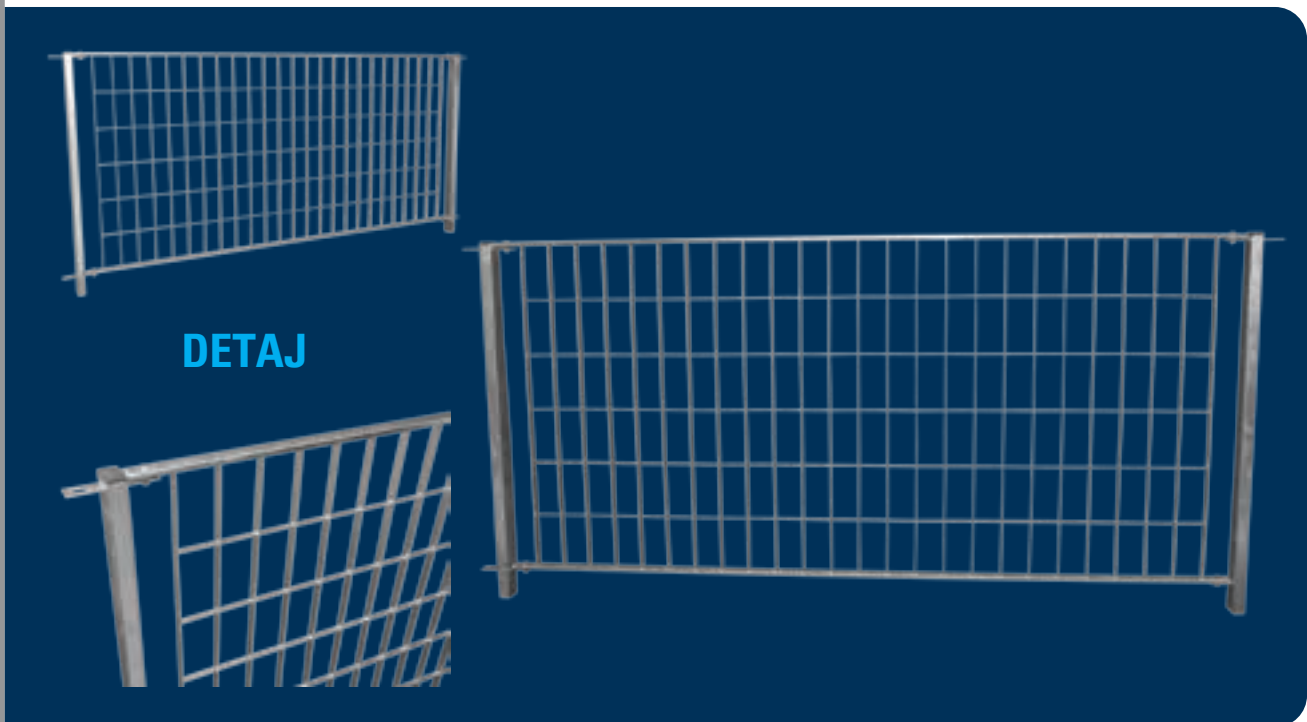

KANGJELLA RRETHUESE

Dimesionet: .....
Hekur .....