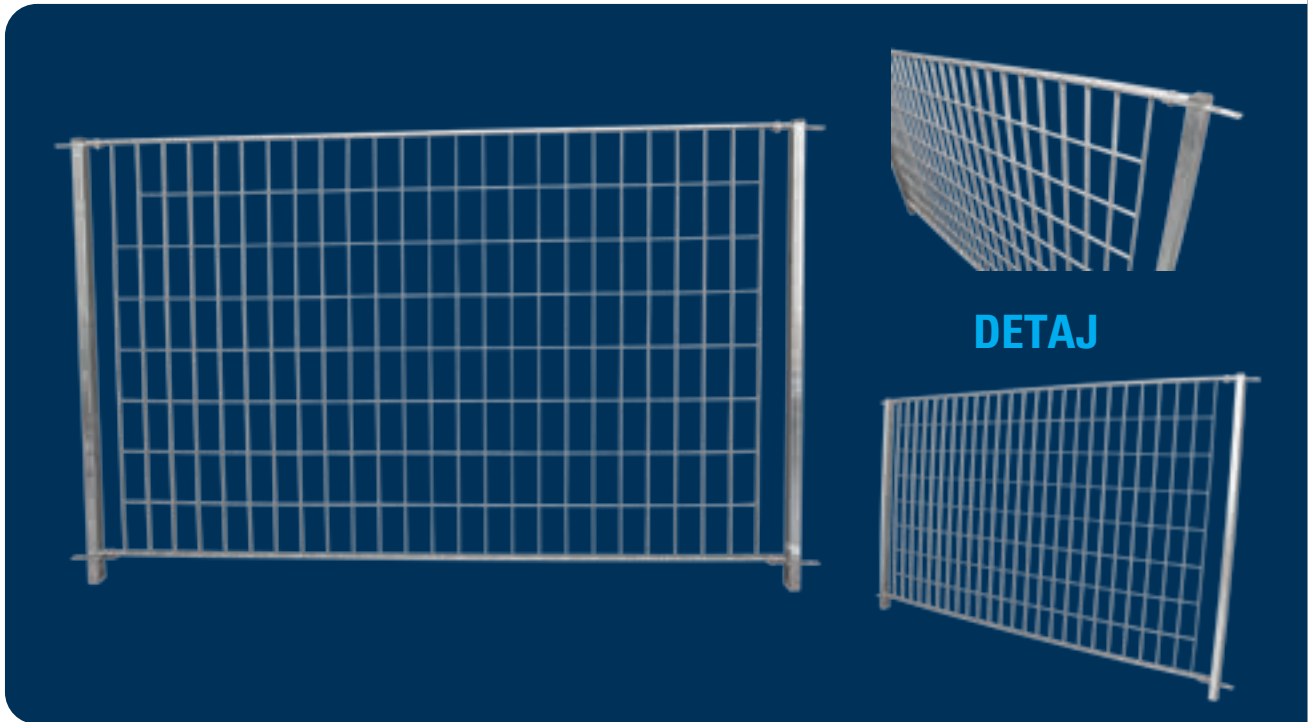

KANGJELLA RRETHUESE

Dimesionet: .....
Hekur .....